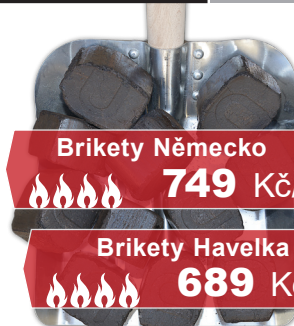

Brikety Německo
749 Kč/q 🔥🔥🔥

Brikety Havelka
689 Kč/q 🔥🔥🔥

KOTLOVÁ SMĚS 10–80 mm