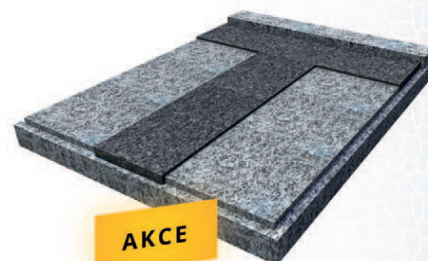

Zákrytové desky za skvělé ceny!

Nechte si zaměřit na místě.

OBJEDNÁVKY BUDEME PŘIJÍMAT
NA MÍSTNÍM HŘBITOVĚ

Akce je platná v termínech na letáku,
nebo do vyprodání skladových zásob.

OTOČTE
LETÁK