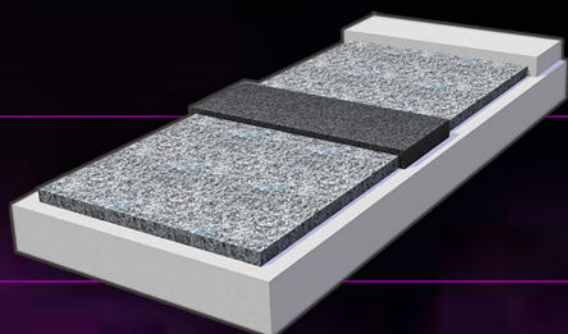

www.kamenictvi-louha.cz

nezávazné cenové nabídky zdarma

email:

kamenictvilouha.selivanov@gmail.com

**QR kód
Instagram
fotogalerie**

**Plánujete zakrýt, nebo vyměnit
krycí desky na hrob?**

Základní zakrytí ze 3 ks desek.
Využívá se na hroby od délky
230 cm.

Základní zakrytí ze 4 desek.
Využívá se na hroby od velikosti
200x230 (š/d)

Renovace - broušení hrobu

- Broušení provádíme přímo namíste bez nutnosti rozebrání

Před renovací

Po renovaci