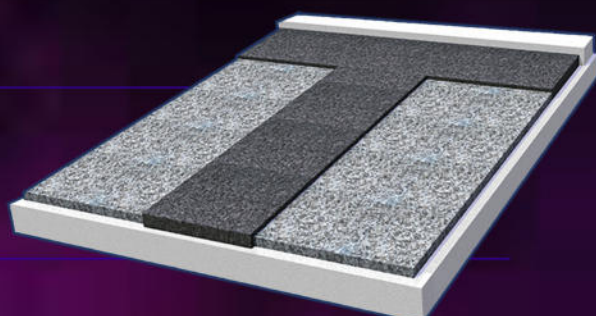

www.kamenictvi-louha.cz

nezávazné cenové nabídky zdarma

email:

kamenictvilouha.selivanov@gmail.com

**QR kód
Instagram
fotogalerie**

**Plánujete zakrýt, nebo vyměnit
krycí desky na hrob?**

Základní zakrytí ze 3 ks desek.
Využívá se na hroby od délky
230 cm.

Základní zakrytí ze 4 desek.
Využívá se na hroby od velikosti
200x230 (š/d)

Renovace - broušení hrobu

- Broušení provádíme přímo namíste bez nutnosti rozebrání

Před renovací

Po renovaci